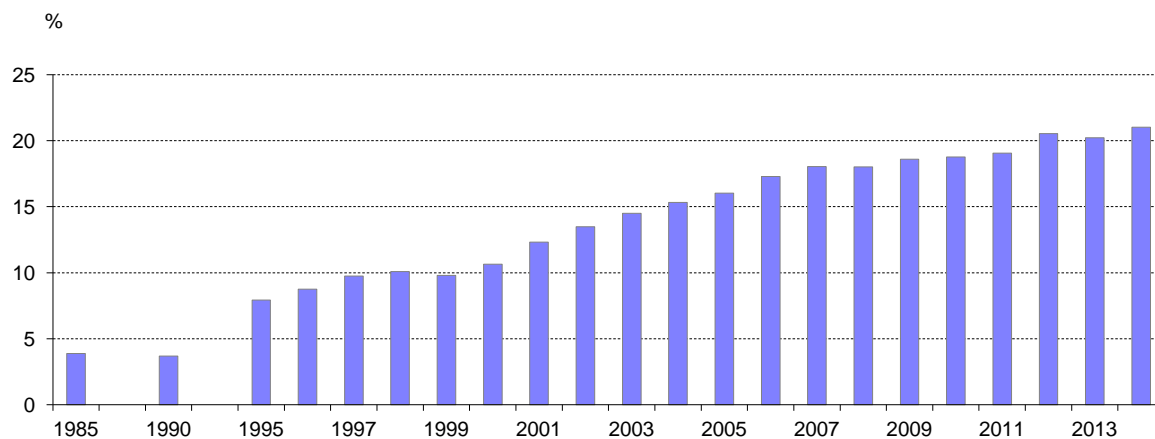

Utbildning:

Andel elever (%) som går i fristående skolor 1985-2014

Källa: Elevregistersystemet Procapita Barn och Ungdom

Anm. Elever boende i andra kommuner som går i skolor i Göteborg ingår.

År 1985-2007 avser höstterminen, 2008-2014 avser vårterminen.